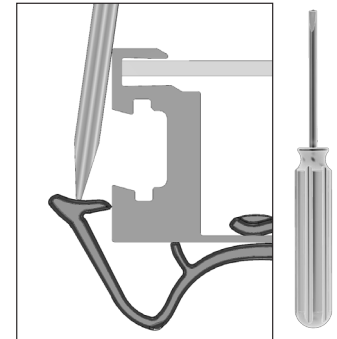

Home Run Clip

The **Home Run Clip** secures up to 6 conductors underneath a Zep Compatible PV array, providing quick and secure routing of conductors to the termination location.

El **Home Run Clip** puede asegurar hasta 6 conductores por debajo de un sistema Zep Compatible, este guía de forma rápida y segura los conductores hasta su ubicación final.

Fits up to
6 conductors (6mm)
4 conductors (8mm)

Remove

Load

Release

Attach