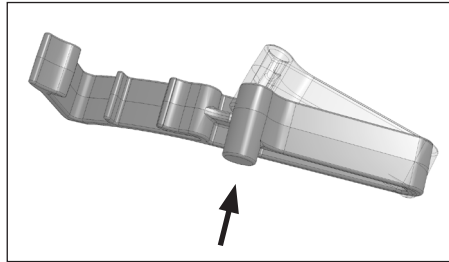

Home Run Clip

The **Home Run Clip** secures up to 6 conductors underneath a Zep Compatible PV array, providing quick and secure routing of conductors to the termination location.

El **Home Run Clip** puede asegurar hasta 6 conductores por debajo de un sistema Zep Compatible, este guía de forma rápida y segura los conductores hasta su ubicación final.

Fits up to
6 conductors (6mm)
4 conductors (8mm)

Remove

Load

Release

Attach